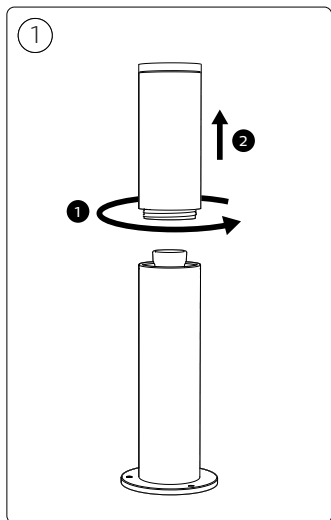

MAX. 20 W

Signify
I.B.R.S. / C.C.R.I. Numéro 10461
5600 VB Eindhoven,
the Netherlands
☎00800-74454775

© 2021 Signify Holding
All rights reserved

www.philips.com/lighting

4404 017 69713
Last update: 03/2021