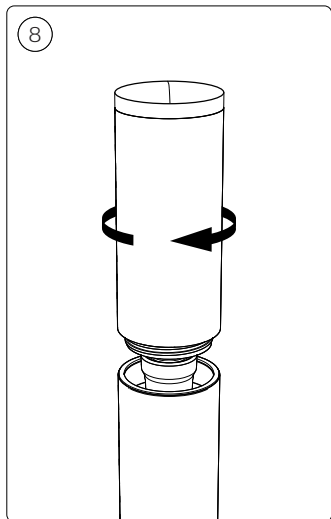

MAX. 20 W

Signify
I.B.R.S. / C.C.R.I. Numéro 10461
5600 VB Eindhoven,
the Netherlands
☎00800-74454775

© 2021 Signify Holding
All rights reserved

www.philips.com/lighting

4404 017 69713
Last update: 03/2021