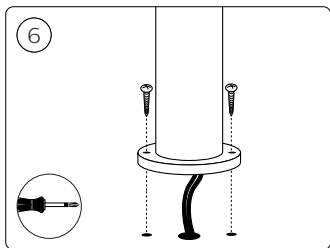

MAX. 20 W

Signify
I.B.R.S. / C.C.R.I. Numéro 10461
5600 VB Eindhoven,
the Netherlands
☎00800-74454775

© 2021 Signify Holding
All rights reserved

www.philips.com/lighting

4404 017 69713
Last update: 03/2021