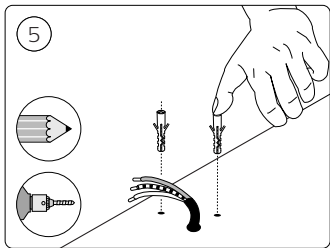

MAX. 20 W

Signify
I.B.R.S. / C.C.R.I. Numéro 10461
5600 VB Eindhoven,
the Netherlands
☎00800-74454775

© 2021 Signify Holding
All rights reserved

www.philips.com/lighting

4404 017 69713
Last update: 03/2021