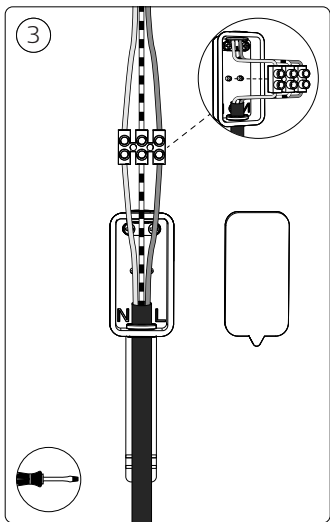

MAX. 20 W

Signify
I.B.R.S. / C.C.R.I. Numéro 10461
5600 VB Eindhoven,
the Netherlands
☎00800-74454775

© 2021 Signify Holding
All rights reserved

www.philips.com/lighting

4404 017 69713
Last update: 03/2021